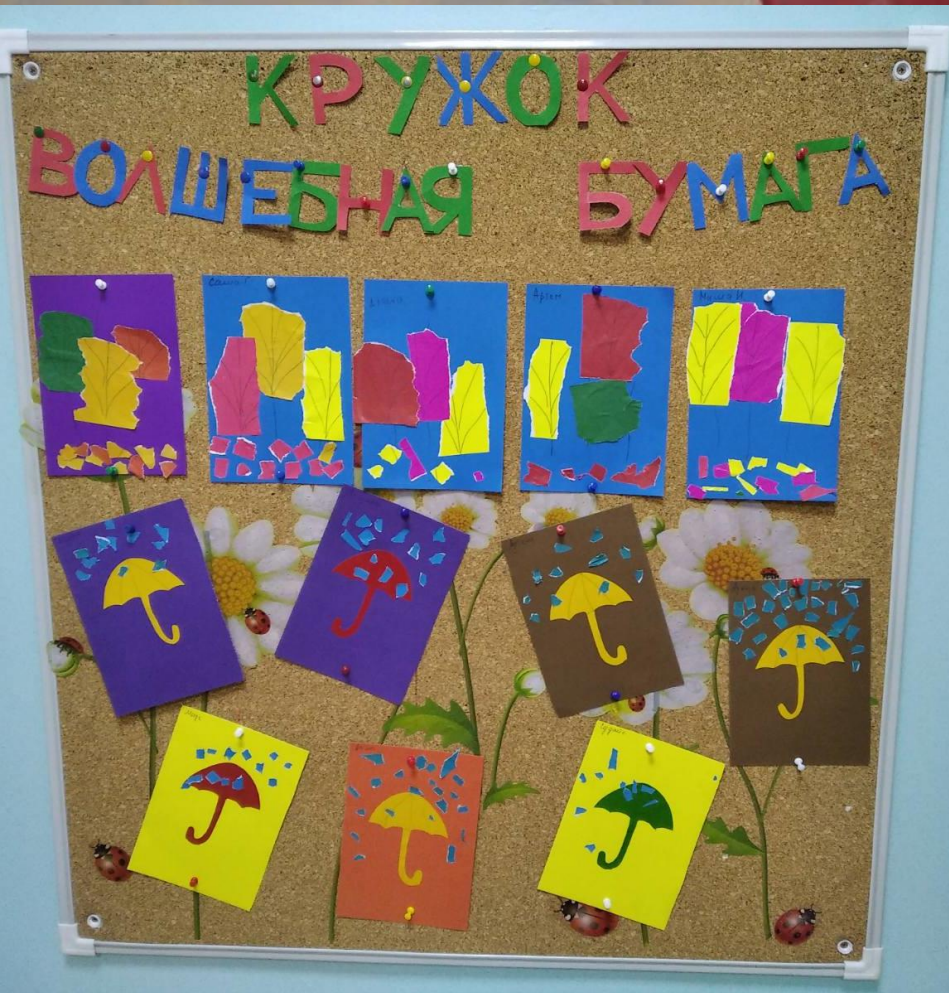

Технология обрывания бумаги